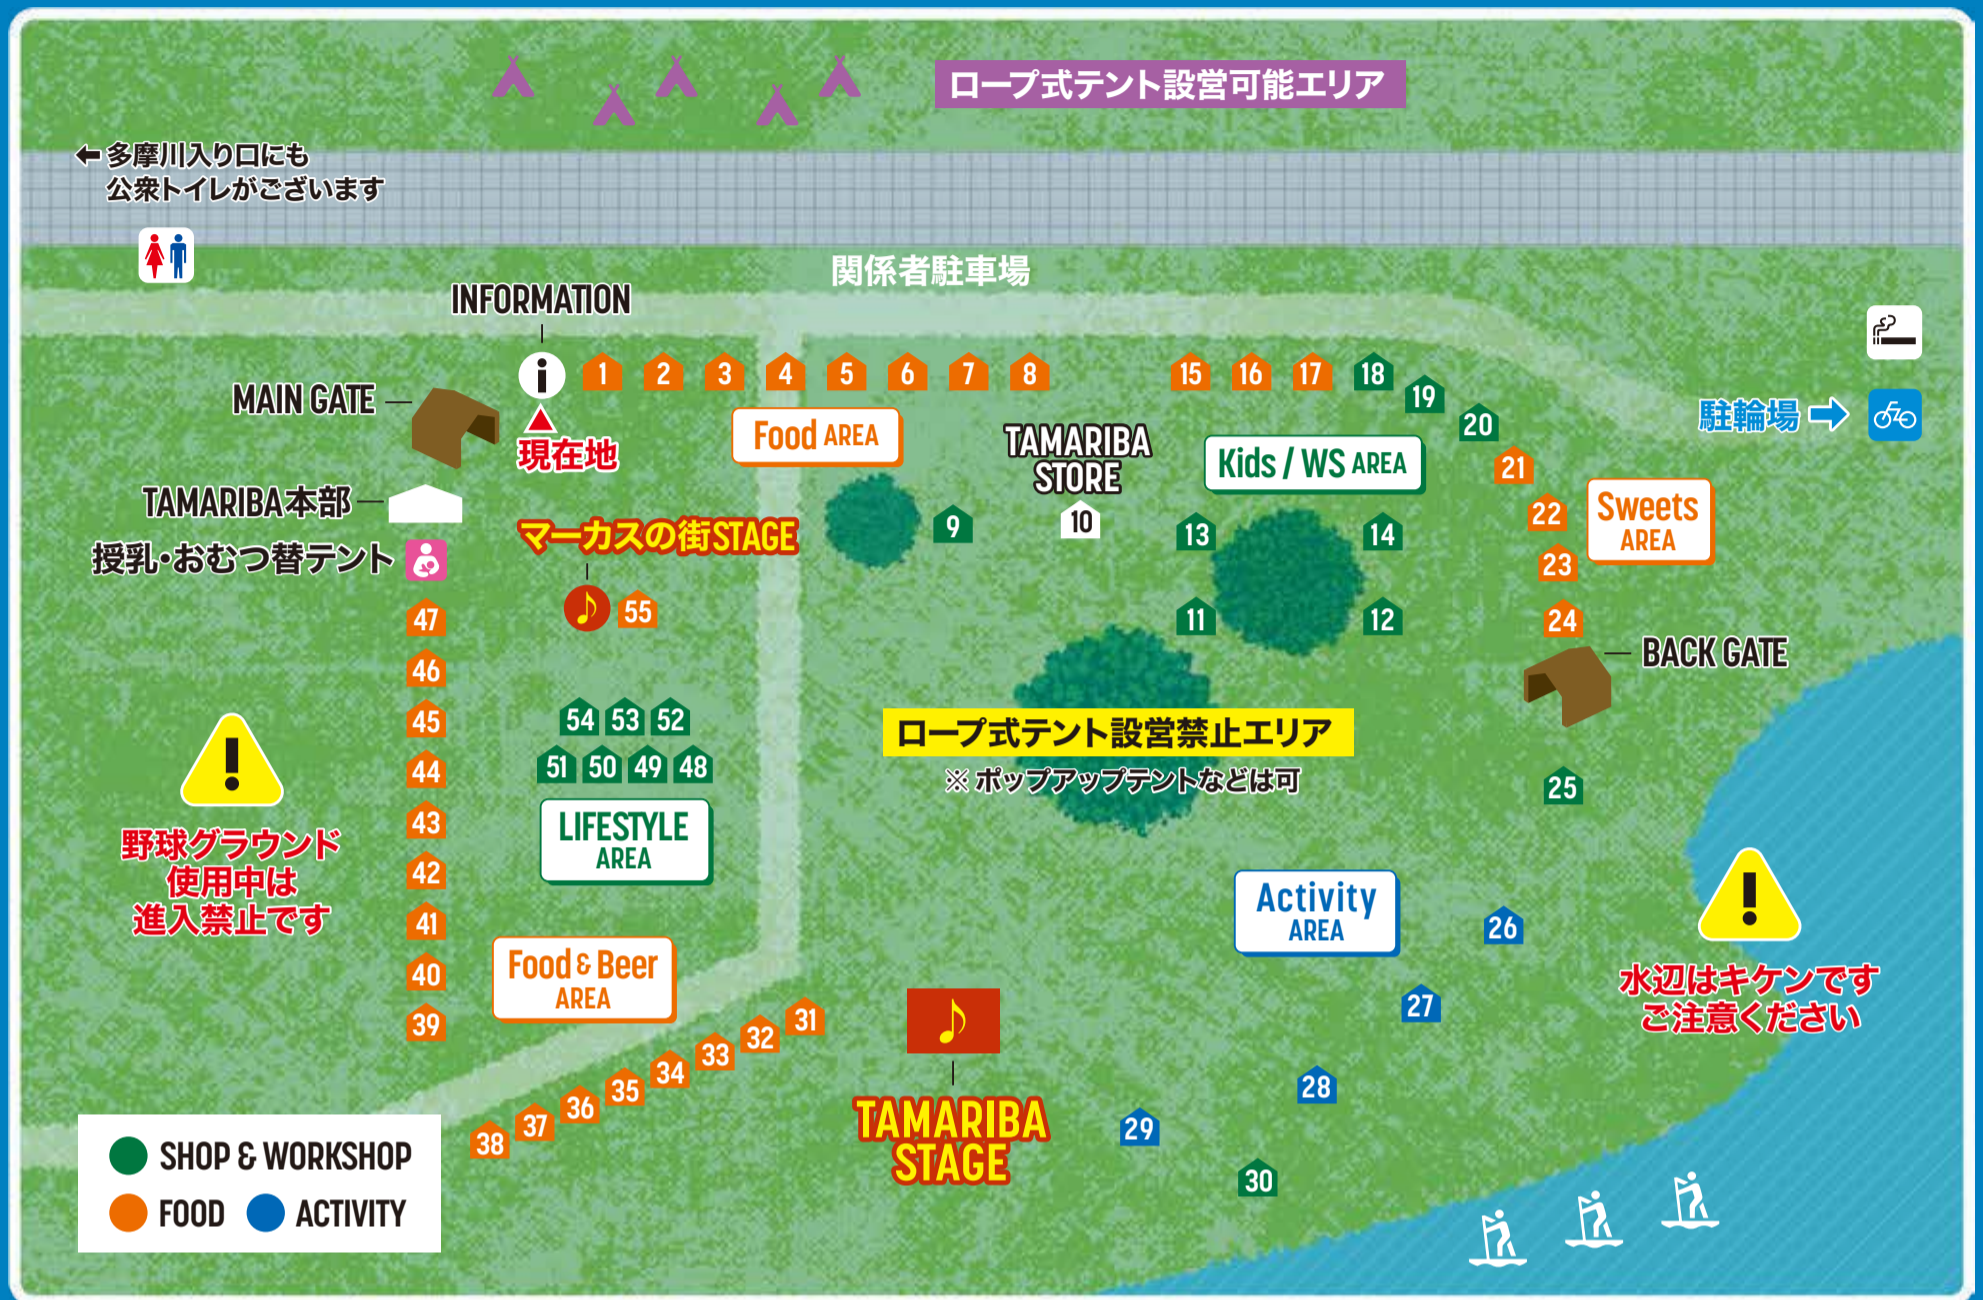

# GUIDE MAP

01	4日 Bonds	ローストビーフ/ローストポーク/ハーブチキングリル	19	似顔絵のkibun	似顔絵/おえかきバッグWS	37	タマリバグリル	グリル肉料理/さんまの炭焼き/煮込み料理
01	5日 鷹栖のおにぎりそら	おにぎり	20	mameritsuko	ペーパーアイテム/カレンダーWS	38	山祇Gibier	鹿肉薪火焼き/ジビエませそば
02	PIZZA VAN	薪窯PIZZA	21	4日 COTTY.	わた菓子	39	おいもわいも	焼き芋/芋チップス/焼酎
03	BLACKOUT	牛すじ黒カレー/レモンチキンステーキ/ハーブフランク	21	5日 FIVE STARS	チュロス	40	豚ばる陽(はる)	なんこつソーキ/ハムカツ
04	ナッティーババリアン	キャラメルナッツ	22	4日 農家さんのケトルコーン	国産オーガニックポップコーン	41	L&B sandwiches	グリルドチーズサンドイッチ
05	TETO-TEO	焼肉弁当/プリン	22	5日 andRE	パブルワッフル/ソフトドリンク	42	移動キッチンだいごま	無農薬玄米ランチボックス
06	ウクライナカフェクラヤヌイ	ウクライナ料理	23	Once Upon A Time	クレープ/ドリンク	43	RIBOT COFFEE	珈琲/ソフトドリンク/お菓子
07	Tortilla Club TORTILLERIA	タコス	24	food truck 81	フルーツキャンディ/ドリンク	44	POMMES PROST	フライドポテト
08	SR coffee & bake	コーヒー/パウンドケーキ/クッキー	25	里山ハンモック	ハンモックの体験/販売/ワークショップ	45	4日 茜ノ舞	味噌らーめん/水餃子/ドリンク
09	コネルテ	えのぐWS	26	Penny Skateboards	スケートボード試乗体験	45	5日 麺屋廻〜みち〜	らーめん
10	TAMARIBA STORE	TAMARIBAグッズ	27	niente	雑貨/アパレル/子供用自転車の試乗体験	46	結び亭	から揚げ弁当/唐揚げ串
11	創作昆虫ムシポット	工作WS/工作キット/プラスチックコップ	28	BLUE多摩川	SUP/スラックライン体験	47	ジュリーズスパイス	ナシゴレンス/ローストビーフ丼/タンドリーチキン丼など
12	100mermaids workshop	ぬいぐるみづくりWS	29	コハルピヨリ	カナディアンカヌー体験	48	MINAI	キャンドル/アロマ
13	OITO	植物・鉢の販売/多肉植物寄せ植えWS	30	平製作所	キャンプ道具(棚・テーブル・薪ストーブ・焚き火台など)	49	Linka	アジア雑貨・ファッション
14	pole-pole LAB	シルクスクリーンWS/テキスタイルアイテム販売	31	万珍醸造	クラフトビール	50	Rainadole Works	アウトドア用バックパック/小物販売
15	meet SETOUCHI ~島からきました~	USHIO CHOCOLATL/comorebi farm/KENDAMA ROCK CAFE	32	SAKE-YA KITAMI	クラフトビール	51	5日 GOOD NEWS STORE	食品/雑貨
16	Len -Local Speciality Factory-	パン/スイーツ	33	Far Yeast Brewing	クラフトビール	52	Itchora, ATRCTR	アパレル/雑貨
17	4日 よのなか	ピーナッツバター/アイス/サンドイッチ	34	籠屋ブルワリー	クラフトビール	53	roots in field	植木、植物の販売
17	5日 いな暮らし	おむすび弁当/焼き菓子/飲み物	35	RIOT BEER	クラフトビール	54	STEEP GRADE SHARP CURVES	アパレル/雑貨
18	ニジノ絵本屋	絵本/書籍/雑貨	36	和泉ブルワリー	クラフトビール	55	マーカスの街	プレスサンドイッチ/ガンボライス/クラフトコーラ